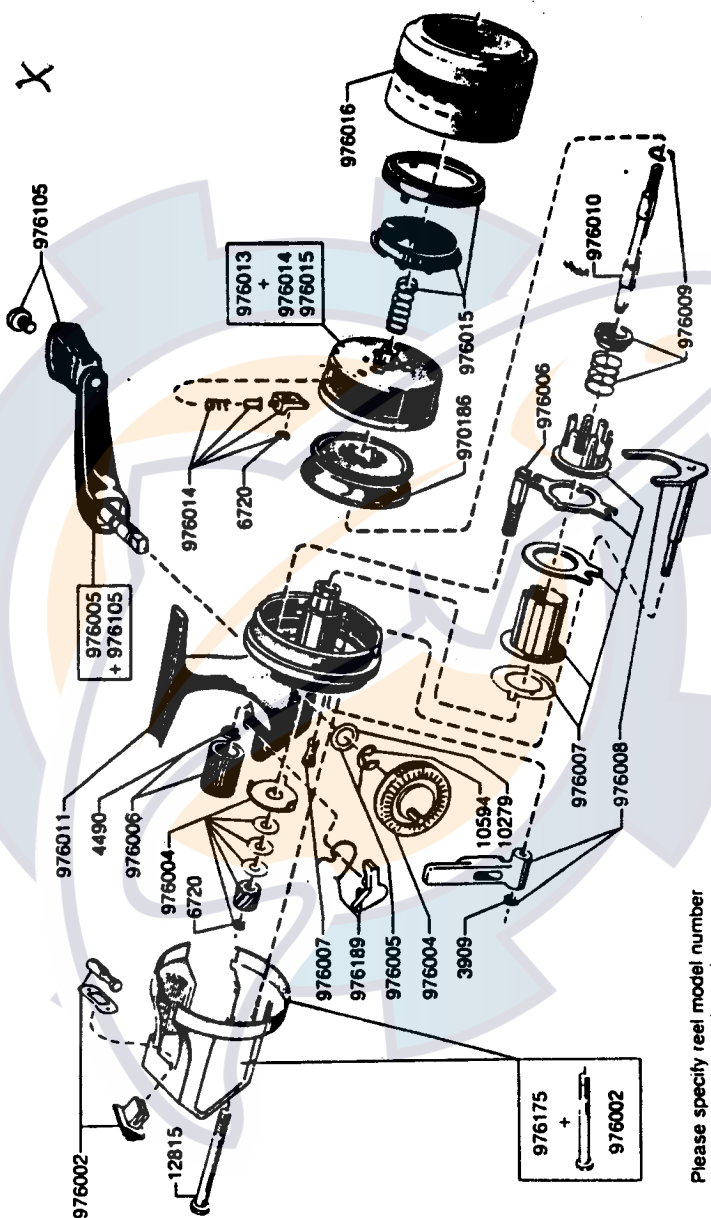

83-0
976003

FastCast 1 83-2

34-11007-3

Please specify reel model number and number in reelfoot when ordering parts

Vid beställning av reservdelar
bör alltid rulltyp och nummer-
beteckning under rullfoten anges